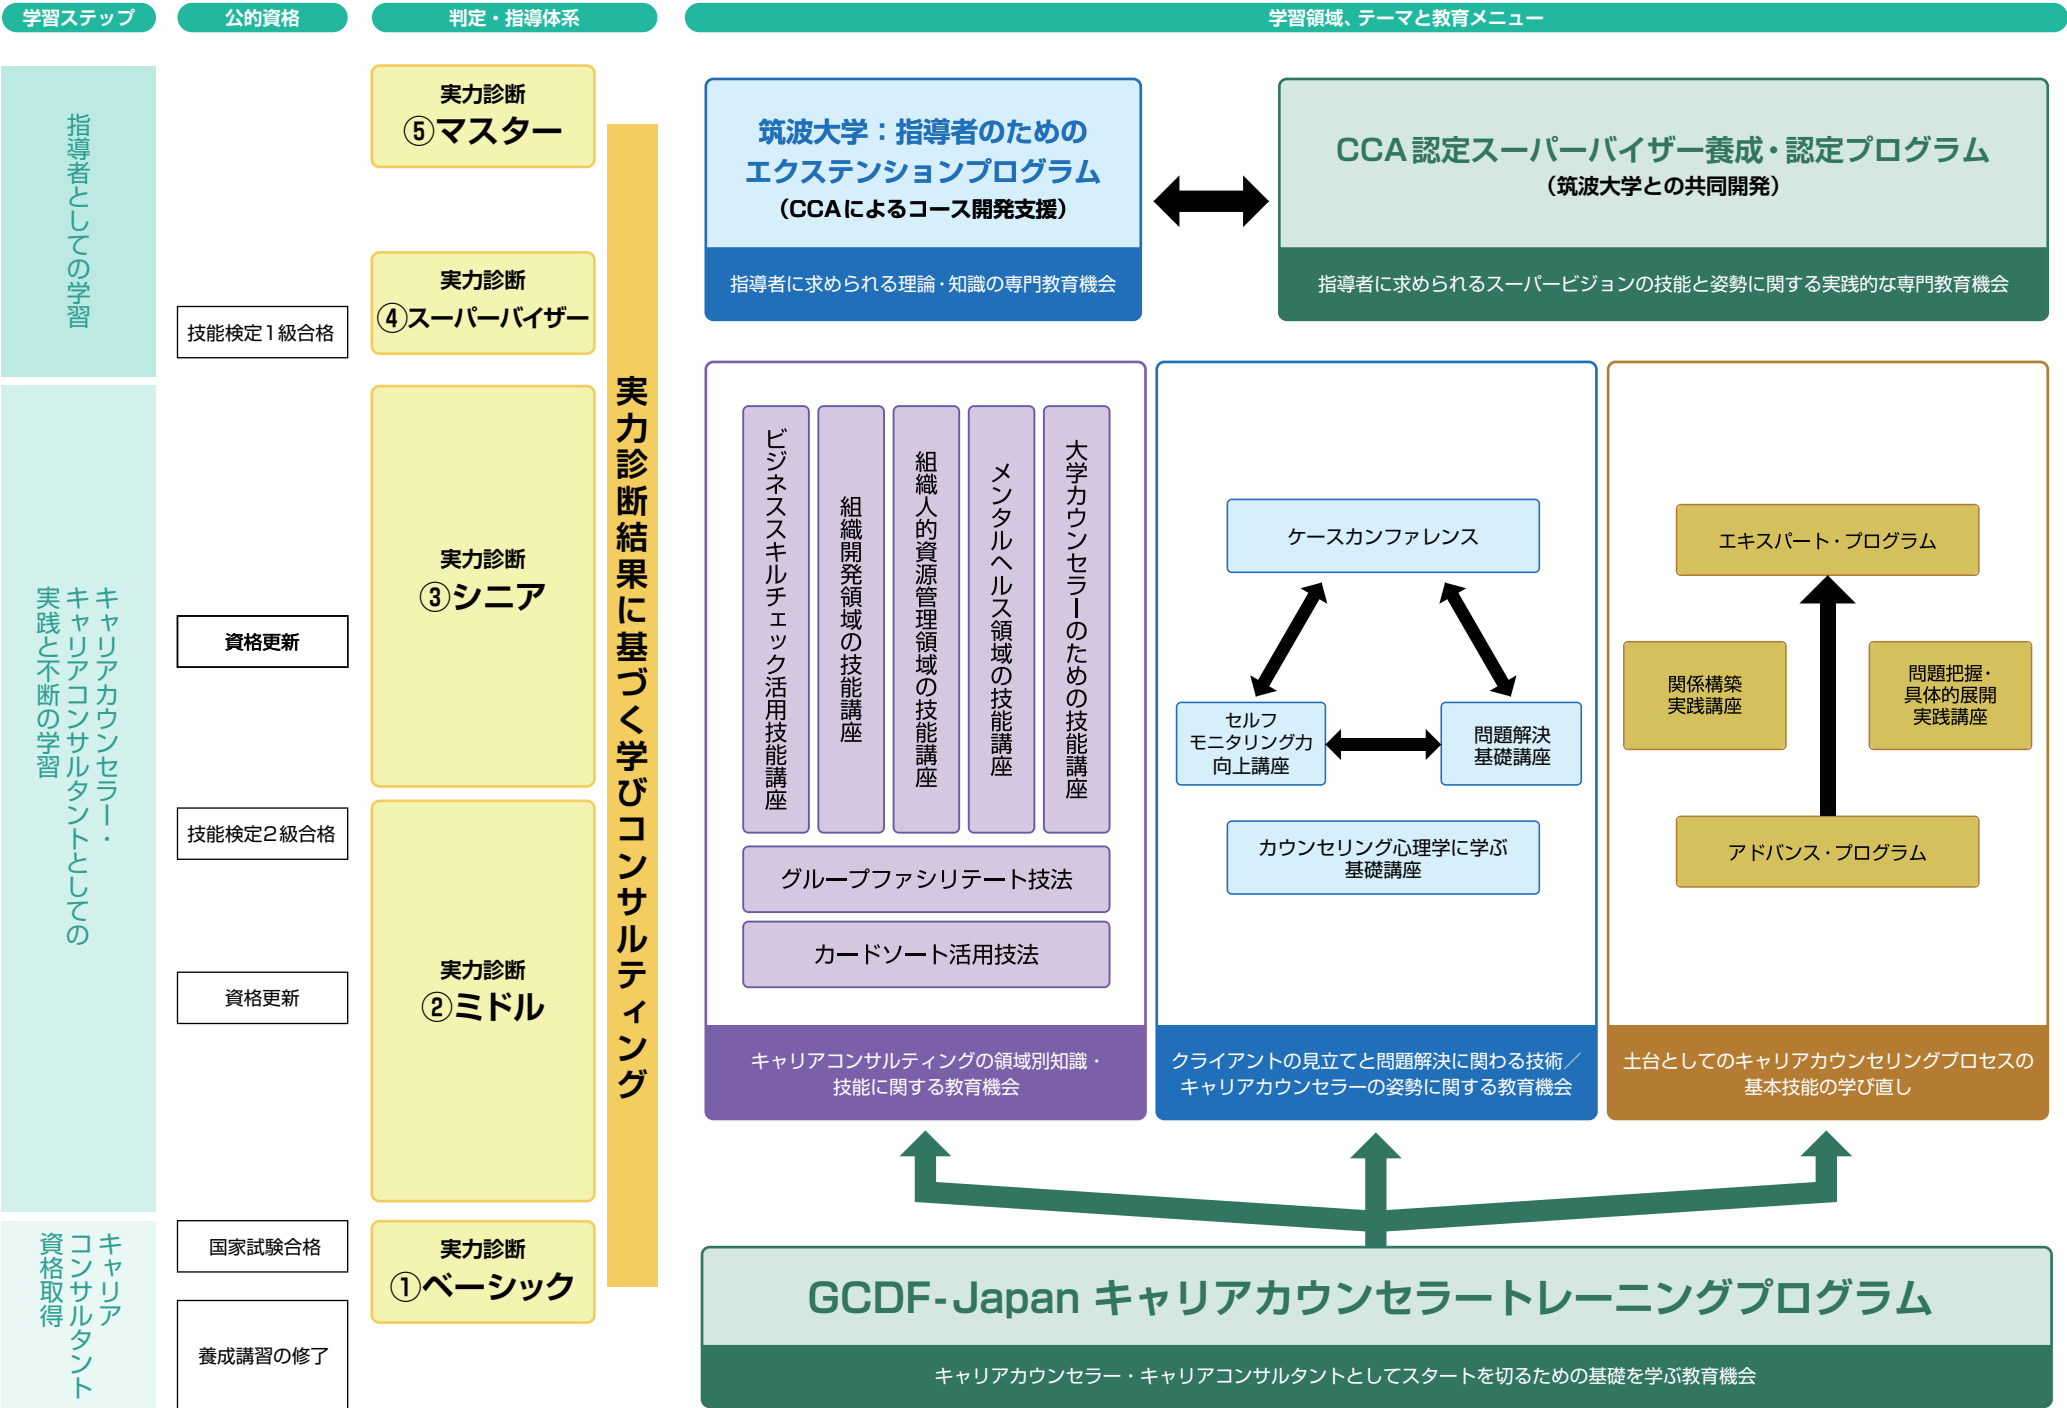

CCAの学び体系図

スーパービジョン
 キャリアカウンセラー・コンサルタントとして全人的な成長をするための実践的な指導を受ける教育機会

実力診断結果に基づく学びコンサルティンク

GCDF-Japan キャリアカウンセラートレーニングプログラム
 キャリアカウンセラー・キャリアコンサルタントとしてスタートを切るための基礎を学ぶ教育機会