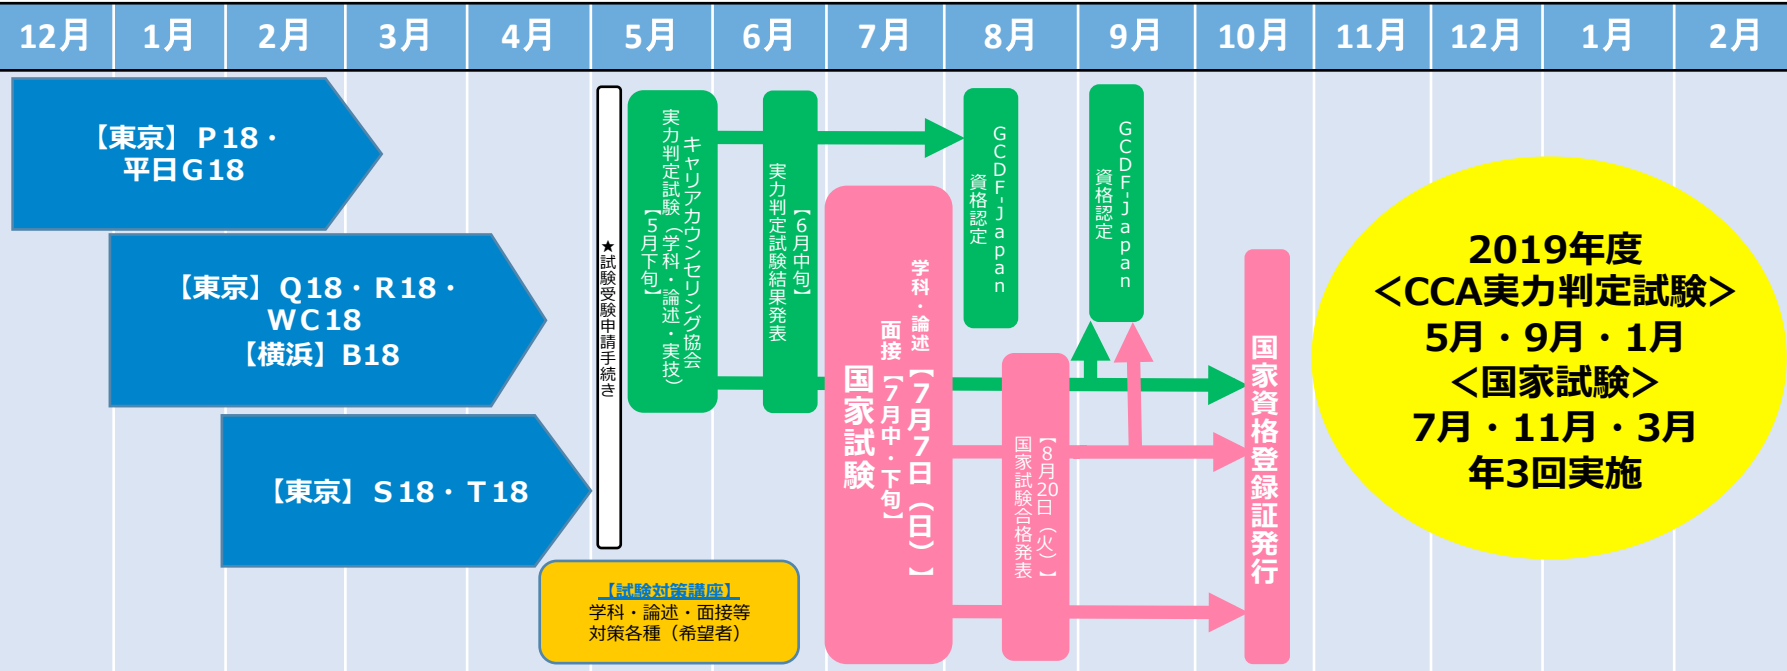

G C D F - J a p a n 公開コース日程からみる最短の試験等スケジュール【東日本】

2019年

2020年

第12回 (7月) 国家試験対応

第13回 (11月) 国家試験対応

G C D F - J a p a n 公開コース日程からみる最短の試験等スケジュール【西日本】

2019年

2020年