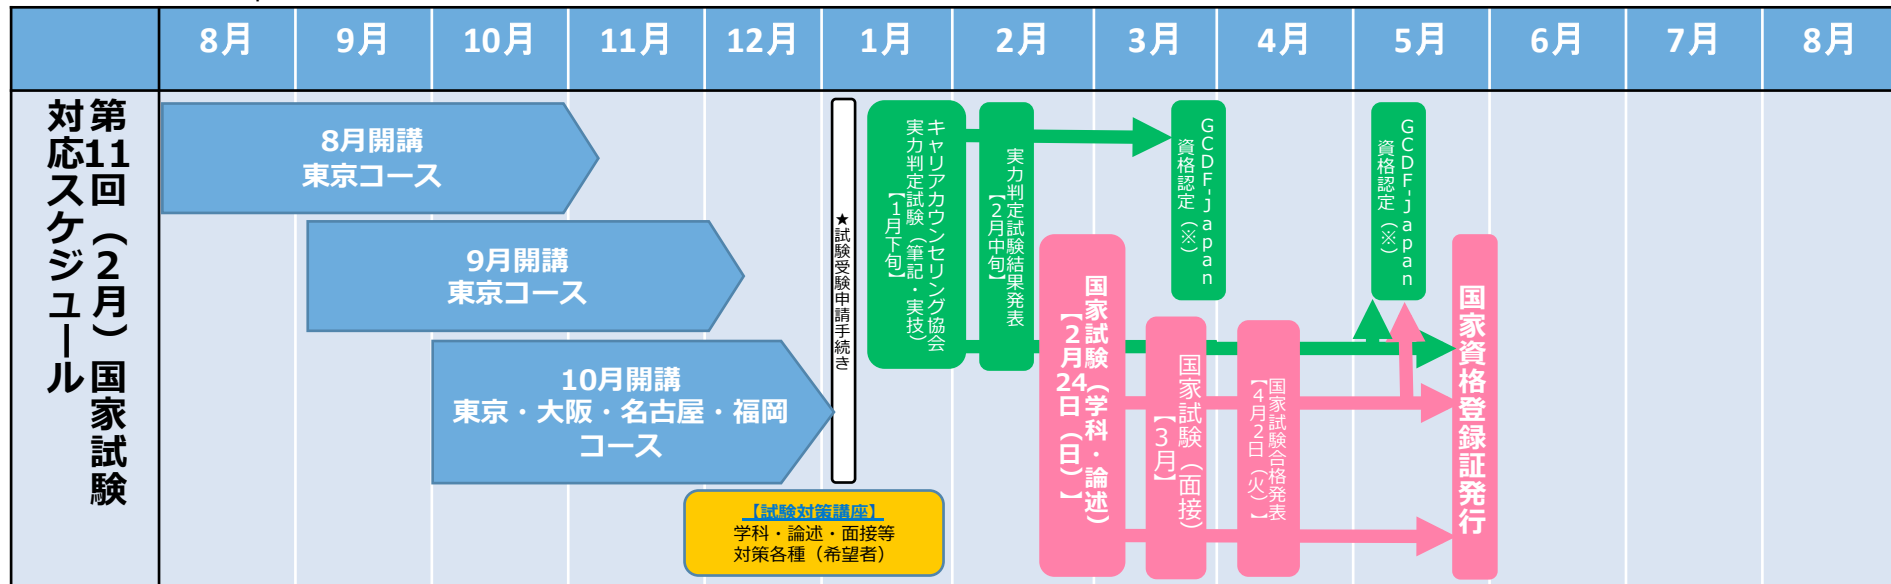

G C D F - J a p a n 公開コース日程からみる最短の試験・資格取得スケジュール

2018年

2019年

※裏面もご覧ください

GCDF-Japan公開コース日程からみる最短の試験・資格取得スケジュール

2018年

2019年

【★受験申請受付締切スケジュール】