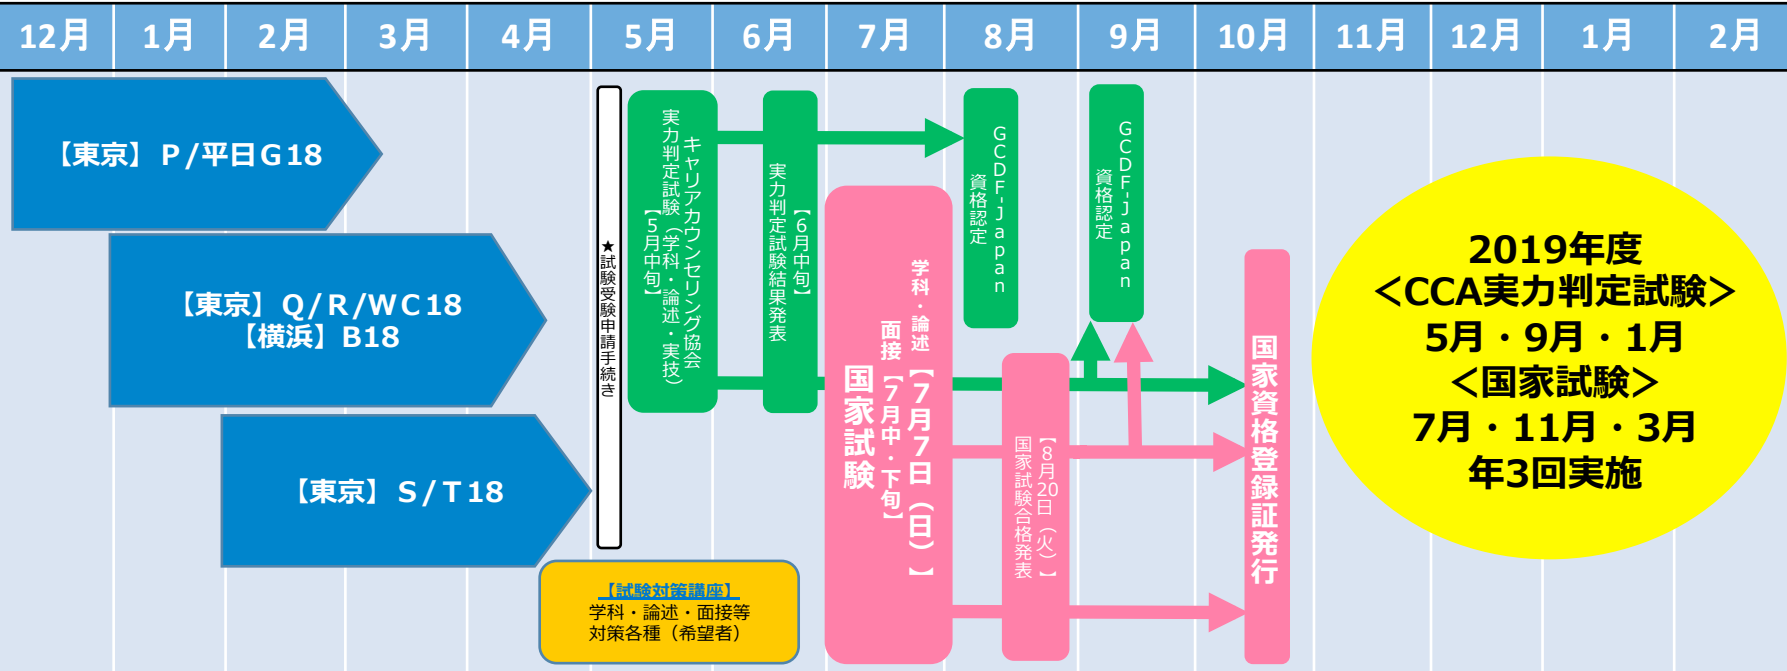

# G C D F - J a p a n 公開コース日程からみる最短の試験等スケジュール【東日本】

2019年

2020年

第12回 (7月) 国家試験対応

第13回 (11月) 国家試験対応

# G C D F - J a p a n 公開コース日程からみる最短の試験等スケジュール【西日本】

2019年

2020年