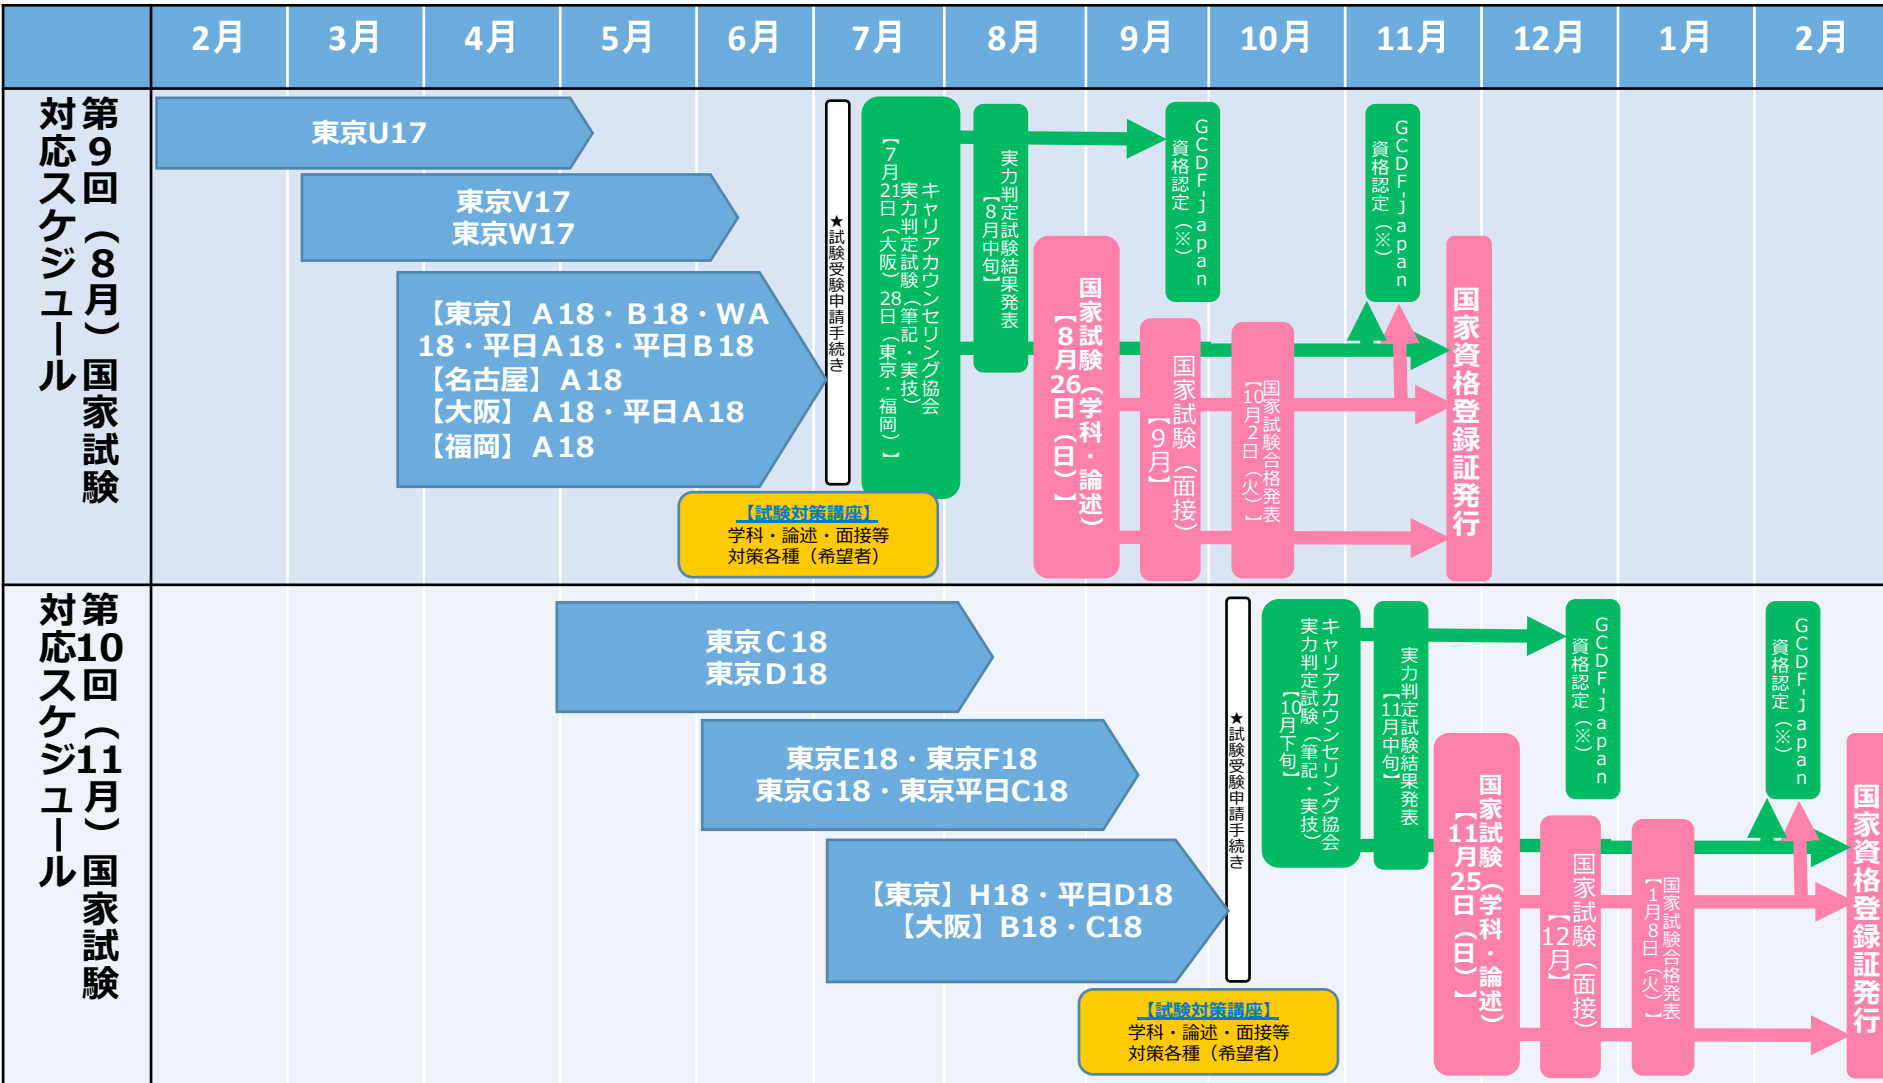

# G C D F - J a p a n 公開コース日程からみる最短の試験・資格取得スケジュール

2018年

2019年

※裏面もご覧ください

# GCDF-Japan公開コース日程からみる最短の試験・資格取得スケジュール

2018年

2019年

## 【※GCDF-Japan資格認定について】

米国CCE,Inc認定GCDF-Japan資格認定は、年8回の申請機会があります。

GCDF-Japan資格認定には、下記3要件を満たして、米国CCE,Incの資格審査を受ける必要があります。

- ①GCDF-Japanキャリアカウンセラー トレーニングプログラム 全12日間 出席
- ②試験(筆記・実技ともに)合格  
キャリアカウンセリング協会(CCA)実力判定試験またはキャリアコンサルタント国家試験/各試験の組み合わせ合格でも可能
- ③キャリア実務(=人の育成・成長に関わった実務経験) 必要経験年数自己申告