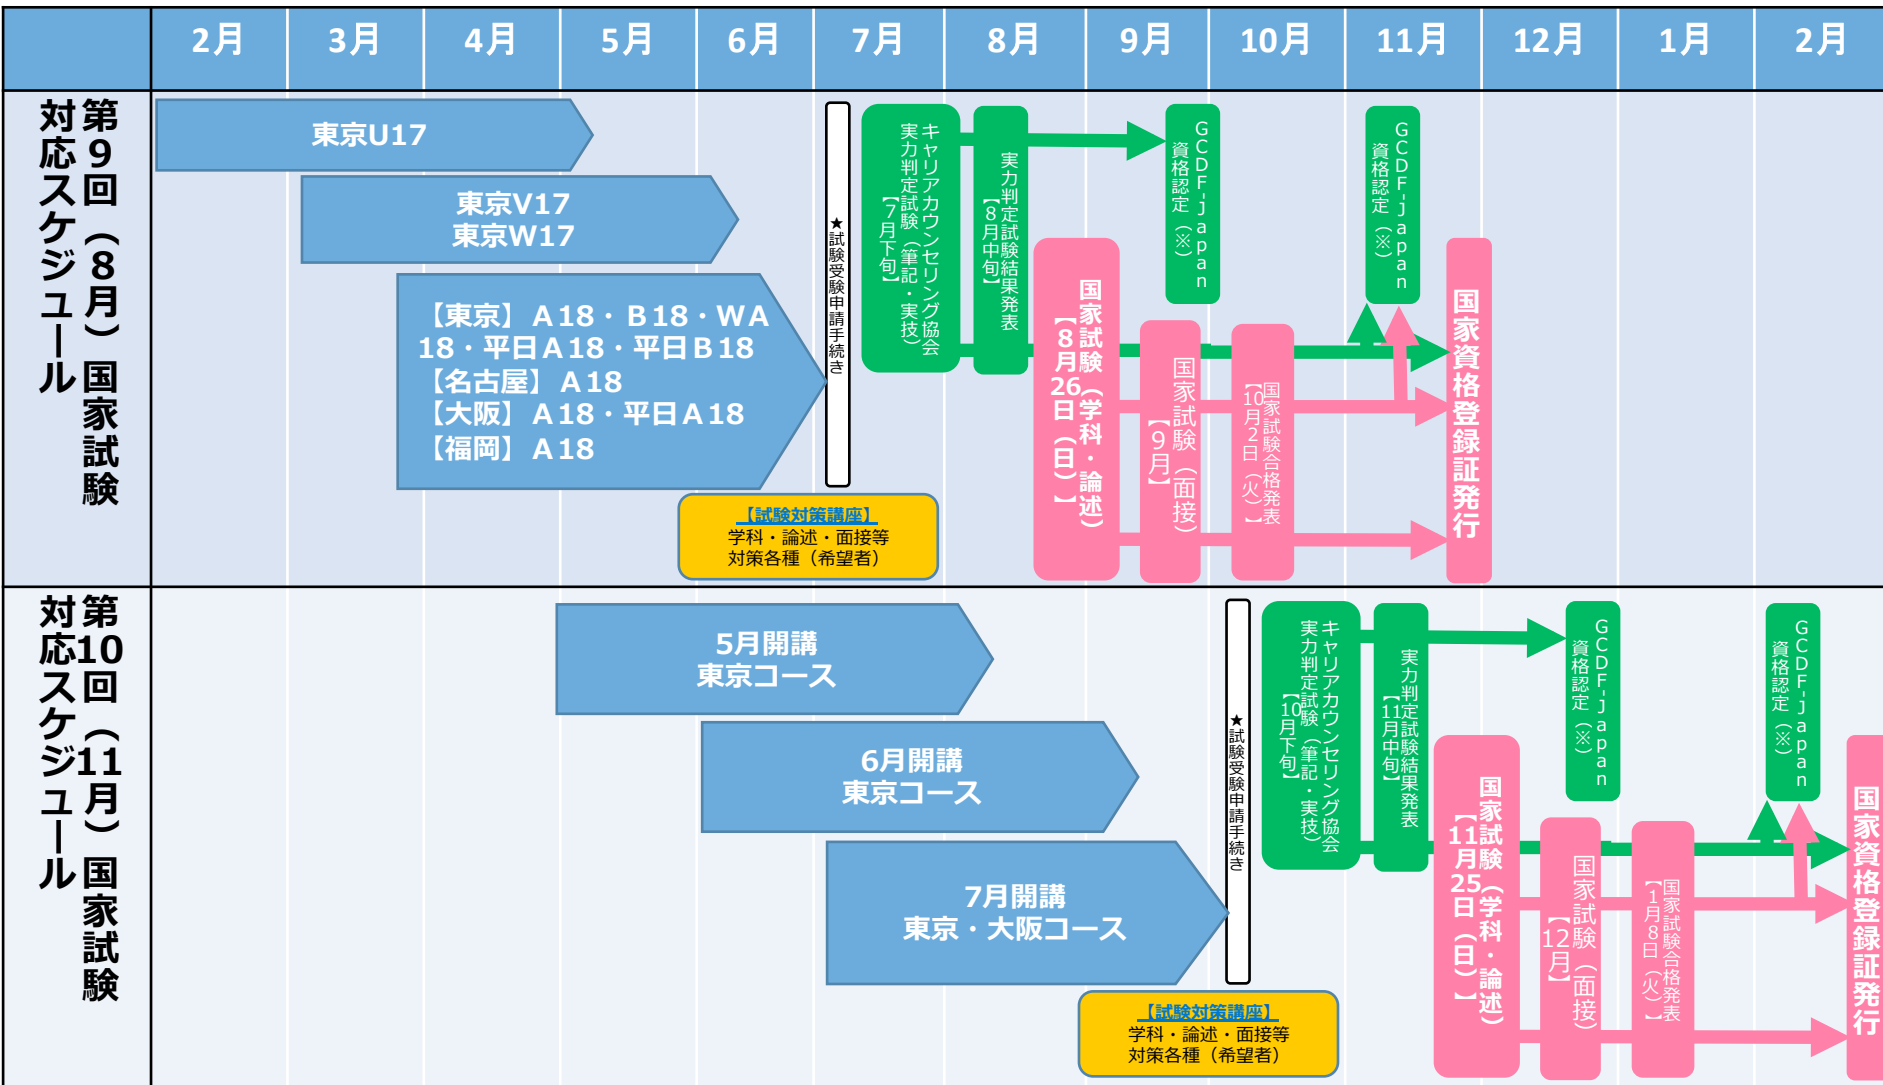

G C D F - J a p a n 公開コース日程からみる最短の試験・資格取得スケジュール

2018年

2019年

※裏面もご覧ください

GCDF-Japan公開コース日程からみる最短の試験・資格取得スケジュール

2018年

2019年

【★受験申請受付締切スケジュール】

各試験の受験申請手続きには養成講習(トレーニングプログラム)の「修了証」の提出が必要です。

- キャリアカウンセリング協会実力判定試験 ……試験日の2～3週間前 ⇒キャリアコンサルタント国家試験の受験日前に試験結果が郵送されます。
- キャリアコンサルタント国家試験 ……学科・論述試験日の約1.5ヶ月前

【※GCDF-Japan資格認定について】

米国CCE,Inc認定GCDF-Japan資格認定は、年8回の申請機会があります。