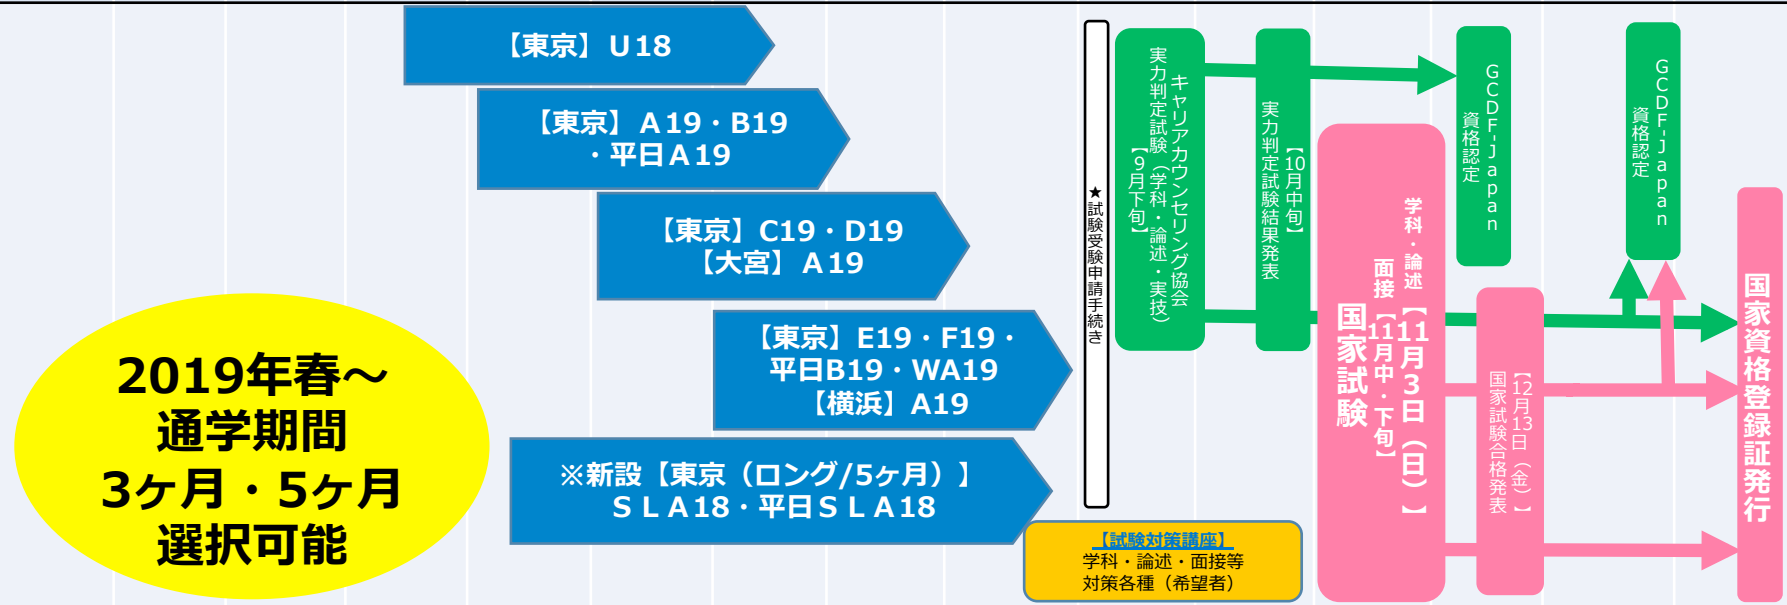

G C D F - J a p a n 公開コース日程からみる最短の試験等スケジュール【東日本】

2019年

2020年

第12回 (7月) 国家試験対応

第13回 (11月) 国家試験対応

G C D F - J a p a n 公開コース日程からみる最短の試験等スケジュール【西日本】

2019年

2020年