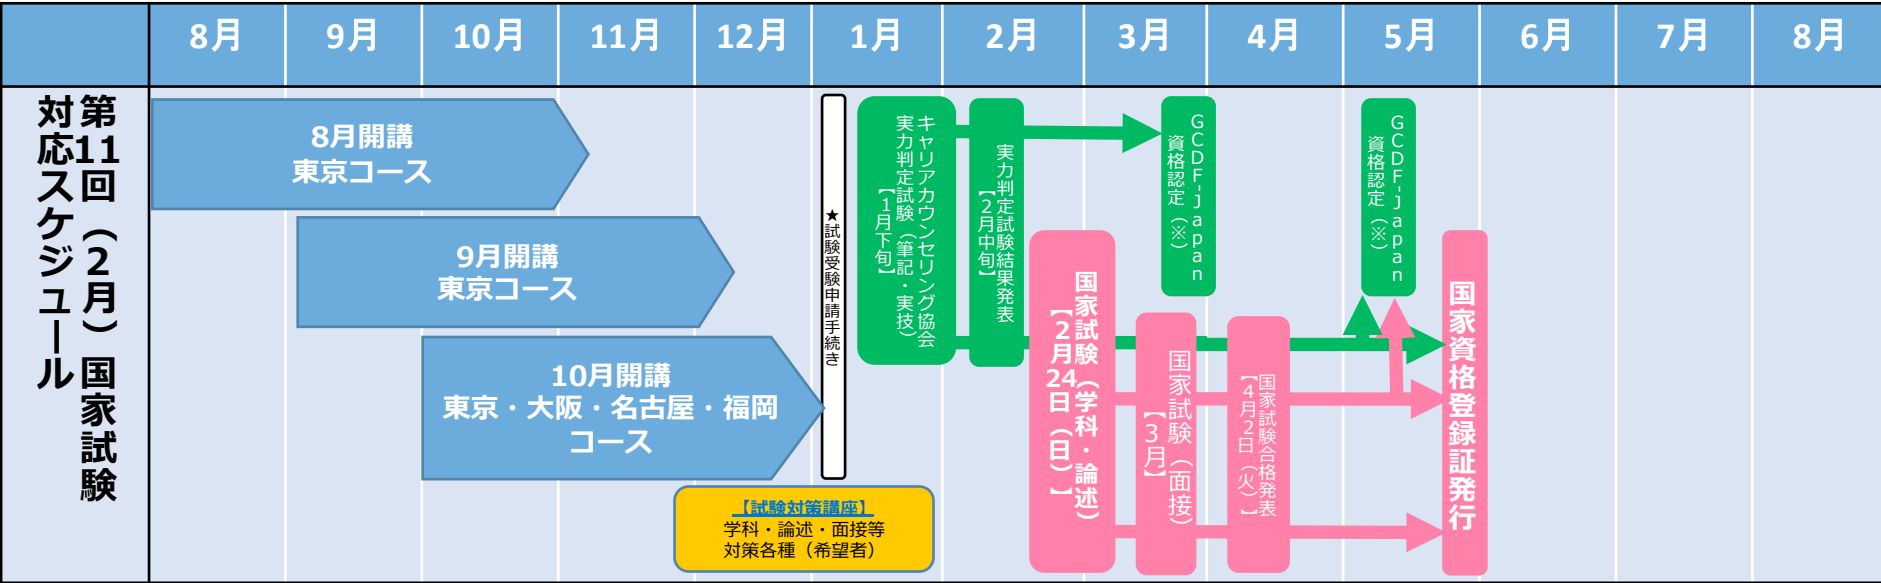

# G C D F - J a p a n 公開コース日程からみる最短の試験・資格取得スケジュール

2018年

2019年

※裏面もご覧ください

# GCDF-Japan公開コース日程からみる最短の試験・資格取得スケジュール

2018年

2019年