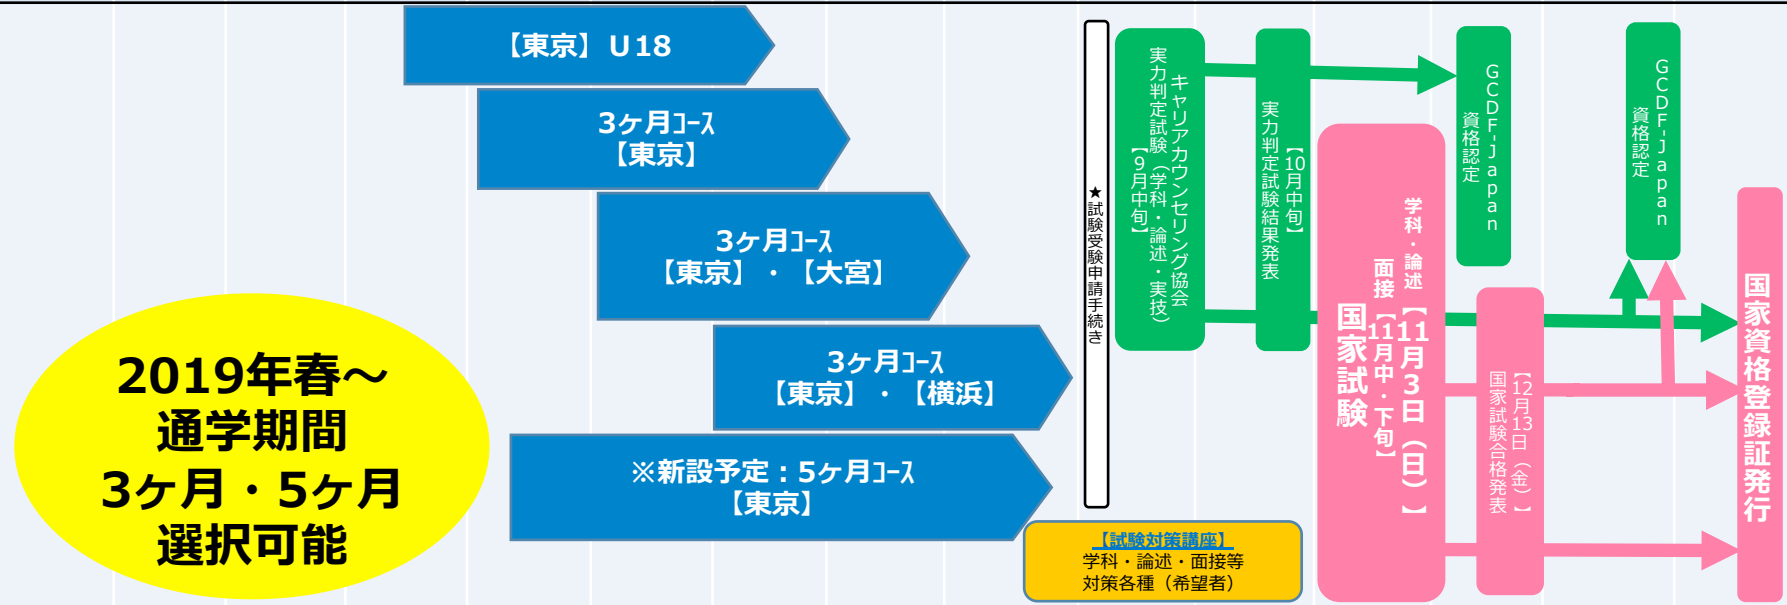

# G C D F - J a p a n 公開コース日程からみる最短の試験等スケジュール【東日本】

2019年

2020年

第12回 (7月) 国家試験対応

第13回 (11月) 国家試験対応

# G C D F - J a p a n 公開コース日程からみる最短の試験等スケジュール【西日本】

2019年

2020年